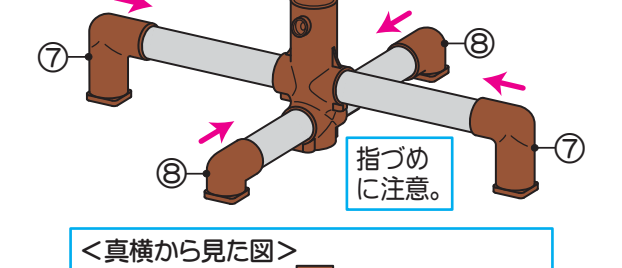

組立方法 ⊕ドライバーを準備して下さい。

●組立時の注意事項

- ・パイプの先端や穴部分は危険ですので、絶対に触れないで下さい。
- ・組立は水平な場所で、床面にキズが付かないように、あて布や敷物を敷いて行って下さい。
- ・パイプの差し込み時や伸縮時は、指づめに注意して下さい。
- ・安全のため、手袋(軍手)をして組み立てて下さい。

1 ⑥ジョイントの上側の穴に②脚パイプ(長)を下側の穴に③脚パイプ(短)を通します。
②脚パイプ(長)に⑦脚キャップ(長)を、③脚パイプ(短)に⑧脚キャップ(短)を、それぞれ奥までしっかりと押し込みます。

2 1の脚パイプセットを裏返し、②脚パイプ(長)・③脚パイプ(短)の中央の位置に、⑨ネジでしっかりと固定します。

3 ⑦脚キャップ(長)・⑧脚キャップ(短)を、もう一度奥までしっかりと押し込み、床面と水平にします。

4 **1** ⑥ジョイントに①支柱を差し込み、穴を合わせて⑨ネジで固定します。
2 ①支柱に⑤竿受けを差し込み、穴を合わせて⑨ネジで固定します。

5 伸縮竿の使用法

- ・使用時や移動時・収納時は、必ず固定して下さい。
- ・竿の両端を竿受けより十分外側に出して、使用して下さい。