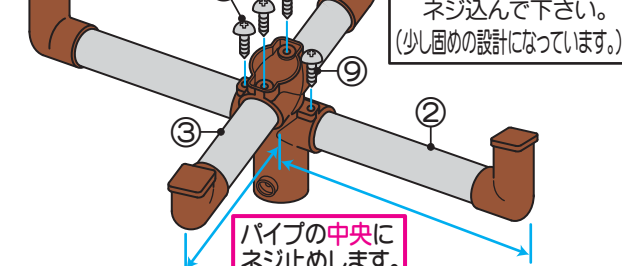

組立方法 ⊕ドライバーを準備して下さい。

●組立時の注意事項

- ・パイプの先端や穴部分は危険ですので、絶対に触れないで下さい。
- ・組立は水平な場所で、床面にキズが付かないように、あて布や敷物を敷いて行って下さい。
- ・パイプの差し込み時や伸縮時は、指づめに注意して下さい。
- ・安全のため、手袋(軍手)をして組み立てて下さい。

1 ⑥ジョイントの上側の穴に②脚パイプ(長)を下側の穴に③脚パイプ(短)を通します。
②脚パイプ(長)に⑦脚キャップ(長)を、③脚パイプ(短)に⑧脚キャップ(短)を、それぞれ奥までしっかりと押し込みます。

2 1の脚パイプセットを裏返し、②脚パイプ(長)・③脚パイプ(短)の中央の位置に、⑨ネジでしっかりと固定します。

3 ⑦脚キャップ(長)・⑧脚キャップ(短)を、もう一度奥までしっかりと押し込み、床面と水平にします。

4 **1** ⑥ジョイントに①支柱を差し込み、穴を合わせて⑨ネジで固定します。
2 ①支柱に⑤竿受けを差し込み、穴を合わせて⑨ネジで固定します。

5 伸縮竿の使用法

- ・使用時や移動時・収納時は、必ず固定して下さい。
- ・竿の両端を竿受けより十分外側に出して、使用して下さい。