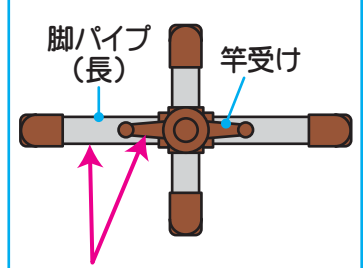

ステンレス巻きパイプ製 室内ポールスタンド 伸縮竿1本付き

RK-01

下記項目を必ずお読みいただき、正しくご使用いただきますようお願いいたします。

取扱説明書

(組立後も取扱説明書を大切に保管して下さい。)

<組立完成図>

(単位cm)

セット内容 組立前に、部品を必ずお確かめ下さい。				
NO	品名	数	形	状
①	支柱	2		
②	脚パイプ(長)	2		
③	脚パイプ(短)	2		
④	伸縮竿	1		伸縮 取納用リング付き
⑤	竿受け	2		
⑥	ジョイント	2		
⑦	脚キャップ(長)	4		
⑧	脚キャップ(短)	4		
⑨	ネジ	12		

組立方法 ⊕ドライバーを準備して下さい。

●組立時の注意事項

- ・パイプの先端や穴部分は危険ですので、絶対に触れないで下さい。
- ・組立は水平な場所で、床面にキズが付かないように、あて布や敷物を敷いて行って下さい。
- ・パイプの差し込み時や伸縮時は、指づめに注意して下さい。
- ・安全のため、手袋(軍手)をして組み立てて下さい。

1 ⑥ジョイントの上側の穴に②脚パイプ(長)を下側の穴に③脚パイプ(短)を通します。
②脚パイプ(長)に⑦脚キャップ(長)を、③脚パイプ(短)に⑧脚キャップ(短)を、それぞれ奥までしっかりと押し込みます。

2 1の脚パイプセットを裏返し、②脚パイプ(長)・③脚パイプ(短)の中央の位置に、⑨ネジでしっかりと固定します。

3 ⑦脚キャップ(長)・⑧脚キャップ(短)を、もう一度奥までしっかりと押し込み、床面と水平にします。

4 **1** ⑥ジョイントに①支柱を差し込み、穴を合わせて⑨ネジで固定します。
2 ①支柱に⑤竿受けを差し込み、穴を合わせて⑨ネジで固定します。

5 伸縮竿の使用法

- ・使用時や移動時・収納時は、必ず固定して下さい。
- ・竿の両端を竿受けより十分外側に出して、使用して下さい。

品質表示	
材質	ステンレス巻きパイプ 〔・ステンレス〕 樹脂
パイプ径	φ25.4mm・φ22mm・φ19mm
寸法	使用時 幅99~180×奥行43×高さ124cm 収納時 幅47×奥行32×高さ124cm
耐荷重	均等に干せる重さ 全体で5kgまで。

バーコード

4967739 045534

暮らしにステンレスを

モリ工業株式会社

大阪市中央区難波5-1-60 ☎06-6635-0204

MADE IN CHINA