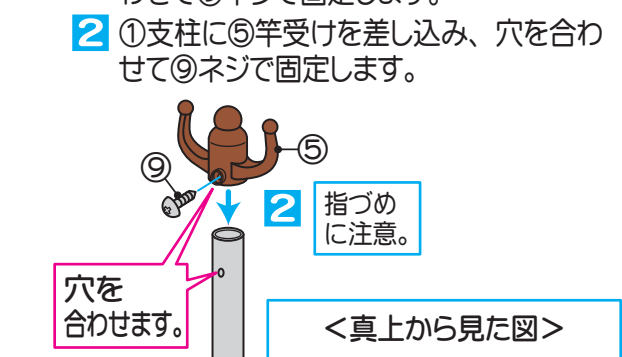

組立方法 ⊕ドライバーを準備して下さい。

●組立時の注意事項

- ・パイプの先端や穴部分は危険ですので、絶対に触れないで下さい。
- ・組立は水平な場所で、床面にキズが付かないように、あて布や敷物を敷いて行って下さい。
- ・パイプの差し込み時や伸縮時は、指づめに注意して下さい。
- ・安全のため、手袋(軍手)をして組み立てて下さい。

1 ⑥ジョイントの上側の穴に②脚パイプ(長)を下側の穴に③脚パイプ(短)を通します。
②脚パイプ(長)に⑦脚キャップ(長)を、③脚パイプ(短)に⑧脚キャップ(短)を、それぞれ奥までしっかりと押し込みます。

2 1の脚パイプセットを裏返し、②脚パイプ(長)・③脚パイプ(短)の中央の位置に、⑨ネジでしっかりと固定します。

3 ⑦脚キャップ(長)・⑧脚キャップ(短)を、もう一度奥までしっかりと押し込み、床面と水平にします。

4 **1** ⑥ジョイントに①支柱を差し込み、穴を合わせて⑨ネジで固定します。
2 ①支柱に⑤竿受けを差し込み、穴を合わせて⑨ネジで固定します。

5 伸縮竿の使用法

- ・使用時や移動時・収納時は、必ず固定して下さい。
- ・竿の両端を竿受けより十分外側に出して、使用して下さい。