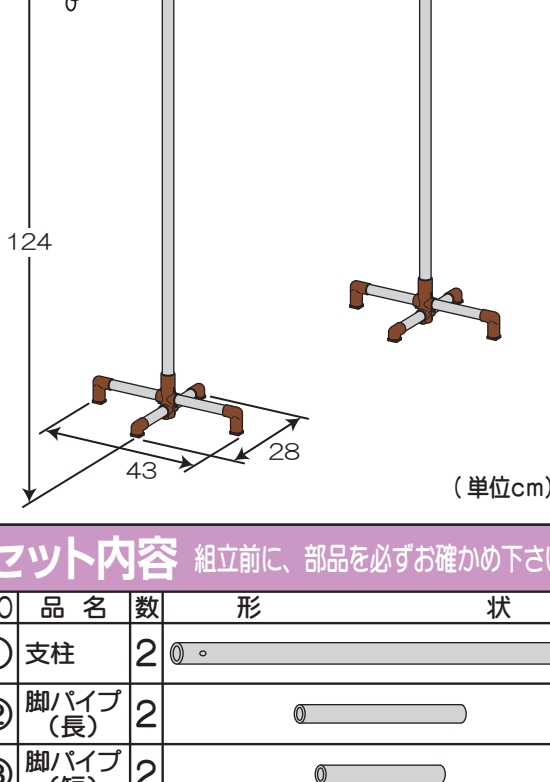

ステンレス巻きパイプ製 室内ポールスタンド 伸縮竿1本付き

RK-01

下記項目を必ずお読みいただき、正しくご使用いただきますようお願いいたします。

取扱説明書

(組立後も取扱説明書を大切に保管して下さい。)

<組立完成図>

(単位cm)

セット内容 組立前に、部品を必ずお確かめ下さい。				
NO	品名	数	形	状
①	支柱	2		
②	脚パイプ(長)	2		
③	脚パイプ(短)	2		
④	伸縮竿	1		伸縮 取納用リング付き
⑤	竿受け	2		
⑥	ジョイント	2		
⑦	脚キャップ(長)	4		
⑧	脚キャップ(短)	4		
⑨	ネジ	12		

組立方法 ⊕ドライバーを準備して下さい。

●組立時の注意事項

- ・パイプの先端や穴部分は危険ですので、絶対に触れないで下さい。
- ・組立は水平な場所で、床面にキズが付かないように、あて布や敷物を敷いて行って下さい。
- ・パイプの差し込み時や伸縮時は、指づめに注意して下さい。
- ・安全のため、手袋(軍手)をして組み立てて下さい。

1 ⑥ジョイントの上側の穴に②脚パイプ(長)を下側の穴に③脚パイプ(短)を通します。
②脚パイプ(長)に⑦脚キャップ(長)を、③脚パイプ(短)に⑧脚キャップ(短)を、それぞれ奥までしっかりと押し込みます。

2 1の脚パイプセットを裏返し、②脚パイプ(長)・③脚パイプ(短)の中央の位置に、⑨ネジでしっかりと固定します。

3 ⑦脚キャップ(長)・⑧脚キャップ(短)を、もう一度奥までしっかりと押し込み、床面と水平にします。

4 **1** ⑥ジョイントに①支柱を差し込み、穴を合わせて⑨ネジで固定します。
2 ①支柱に⑤竿受けを差し込み、穴を合わせて⑨ネジで固定します。

5 伸縮竿の使用法

- ・使用時や移動時・収納時は、必ず固定して下さい。
- ・竿の両端を竿受けより十分外側に出して、使用して下さい。

品質表示	
材質	ステンレス巻きパイプ 〔・ステンレス〕 樹脂
パイプ径	φ25.4mm・φ22mm・φ19mm
寸法	使用時 幅99~180×奥行43×高さ124cm 収納時 幅47×奥行32×高さ124cm
耐荷重	均等に干せる重さ 全体で5kgまで。

バーコード

4967739 045534

暮らしにステンレスを

モリ工業株式会社

大阪市中央区難波5-1-60 ☎06-6635-0204

MADE IN CHINA