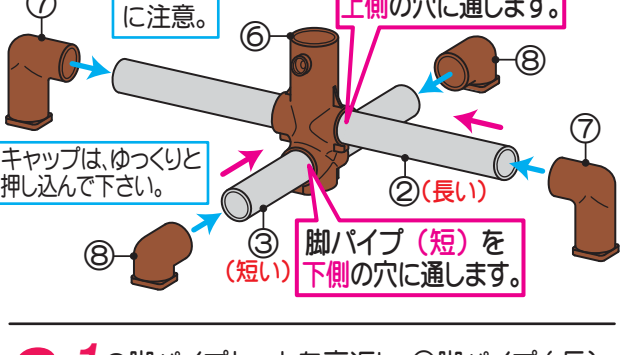

ステンレス巻きパイプ製 室内ポールスタンド 伸縮竿1本付き

RK-01

下記項目を必ずお読みいただき、正しくご使用いただきますようお願いいたします。

取扱説明書

(組立後も取扱説明書を大切に保管して下さい。)

<組立完成図>

(単位cm)

セット内容 組立前に、部品を必ずお確かめ下さい。				
NO	品名	数	形	状
①	支柱	2		
②	脚パイプ(長)	2		
③	脚パイプ(短)	2		
④	伸縮竿	1		伸縮 取納用リング付き
⑤	竿受け	2		
⑥	ジョイント	2		
⑦	脚キャップ(長)	4		
⑧	脚キャップ(短)	4		
⑨	ネジ	12		

組立方法 ⊕ドライバーを準備して下さい。

●組立時の注意事項

- ・パイプの先端や穴部分は危険ですので、絶対に触れないで下さい。
- ・組立は水平な場所で、床面にキズが付かないように、あて布や敷物を敷いて行って下さい。
- ・パイプの差し込み時や伸縮時は、指づめに注意して下さい。
- ・安全のため、手袋(軍手)をして組み立てて下さい。

1 ⑥ジョイントの上側の穴に②脚パイプ(長)を下側の穴に③脚パイプ(短)を通します。
②脚パイプ(長)に⑦脚キャップ(長)を、③脚パイプ(短)に⑧脚キャップ(短)を、それぞれ奥までしっかりと押し込みます。

2 1の脚パイプセットを裏返し、②脚パイプ(長)・③脚パイプ(短)の中央の位置に、⑨ネジでしっかりと固定します。

3 ⑦脚キャップ(長)・⑧脚キャップ(短)を、もう一度奥までしっかりと押し込み、床面と水平にします。

4 **1** ⑥ジョイントに①支柱を差し込み、穴を合わせて⑨ネジで固定します。
2 ①支柱に⑤竿受けを差し込み、穴を合わせて⑨ネジで固定します。

5 伸縮竿の使用法

- ・使用時や移動時・収納時は、必ず固定して下さい。
- ・竿の両端を竿受けより十分外側に出して、使用して下さい。

品質表示	
材質	ステンレス巻きパイプ 〔・ステンレス〕 樹脂
パイプ径	φ25.4mm・φ22mm・φ19mm
寸法	使用時 幅99~180×奥行43×高さ124cm 収納時 幅47×奥行32×高さ124cm
耐荷重	均等に干せる重さ 全体で5kgまで。

バーコード

4967739 045534

暮らしにステンレスを

モリ工業株式会社

大阪市中央区難波5-1-60 ☎06-6635-0204

MADE IN CHINA