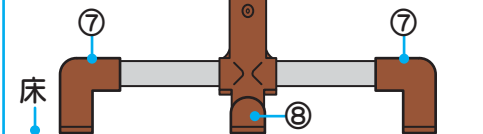

組立方法 ⊕ドライバーを準備して下さい。

●組立時の注意事項

- ・パイプの先端や穴部分は危険ですので、絶対に触れないで下さい。
- ・組立は水平な場所で、床面にキズが付かないように、あて布や敷物を敷いて行って下さい。
- ・パイプの差し込み時や伸縮時は、指づめに注意して下さい。
- ・安全のため、手袋(軍手)をして組み立てて下さい。

1 ⑥ジョイントの上側の穴に②脚パイプ(長)を下側の穴に③脚パイプ(短)を通します。
②脚パイプ(長)に⑦脚キャップ(長)を、③脚パイプ(短)に⑧脚キャップ(短)を、それぞれ奥までしっかりと押し込みます。

2 1の脚パイプセットを裏返し、②脚パイプ(長)・③脚パイプ(短)の中央の位置に、⑨ネジでしっかりと固定します。

3 ⑦脚キャップ(長)・⑧脚キャップ(短)を、もう一度奥までしっかりと押し込み、床面と水平にします。

4 **1** ⑥ジョイントに①支柱を差し込み、穴を合わせて⑨ネジで固定します。
2 ①支柱に⑤竿受けを差し込み、穴を合わせて⑨ネジで固定します。

5 伸縮竿の使用法

- ・使用時や移動時・収納時は、必ず固定して下さい。
- ・竿の両端を竿受けより十分外側に出して、使用して下さい。

品質表示	
材質	ステンレス巻きパイプ 〔・ステンレス〕 樹脂
パイプ径	φ25.4mm・φ22mm・φ19mm
寸法	使用時 幅99~180×奥行43×高さ124cm 収納時 幅47×奥行32×高さ124cm
耐荷重	均等に干せる重さ 全体で5kgまで。

バーコード

4967739 045534

暮らしにステンレスを

モリ工業株式会社

大阪市中央区難波5-1-60 ☎06-6635-0204

MADE IN CHINA